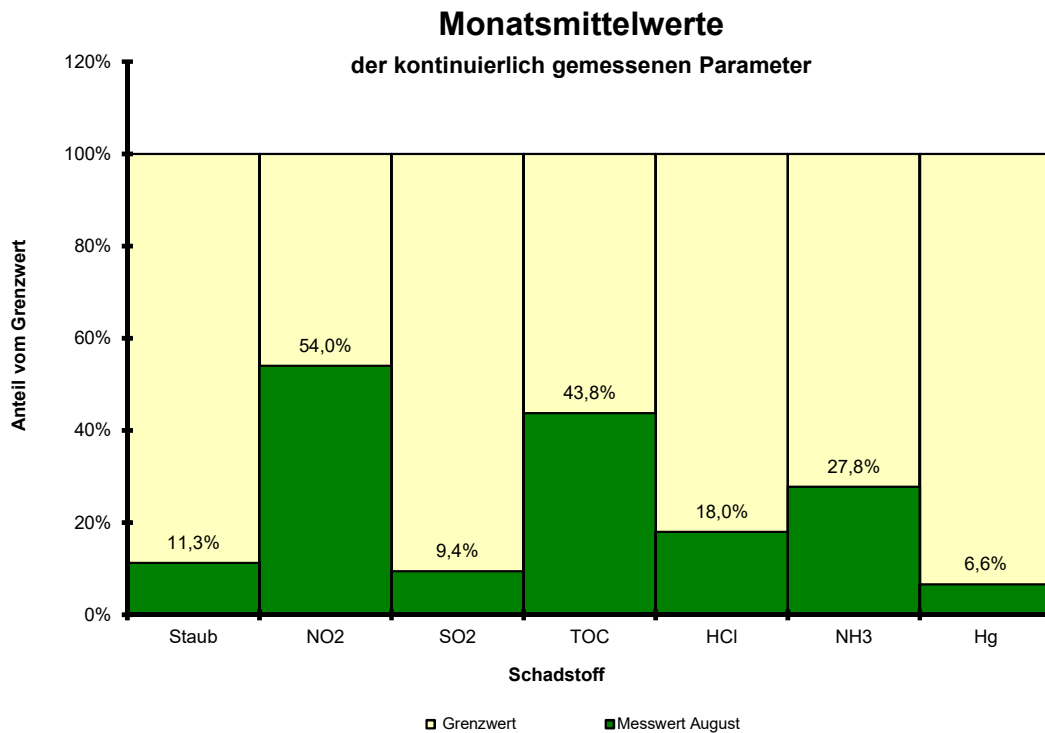

## Emissionswerte des Monats August 2023

	Werte in mg/Nm <sup>3</sup>						
	Staub	NO <sub>2</sub>	SO <sub>2</sub>	TOC	HCl	NH <sub>3</sub>	Hg [µg/Nm <sup>3</sup> ]
<b>Grenzwert:</b>	<b>16,0</b>	<b>500</b>	<b>350</b>	<b>80</b>	<b>10</b>	<b>50</b>	<b>50</b>
<b>Messwert:</b>	<b>1,8</b>	<b>270</b>	<b>33</b>	<b>35</b>	<b>1,8</b>	<b>13,9</b>	<b>3,3</b>
<b>Tageswert max.:</b>	2,0	280	55	46	3,3	18	5,5
<b>Tageswert min.:</b>	1,6	197	17	25	1,0	11	0,8