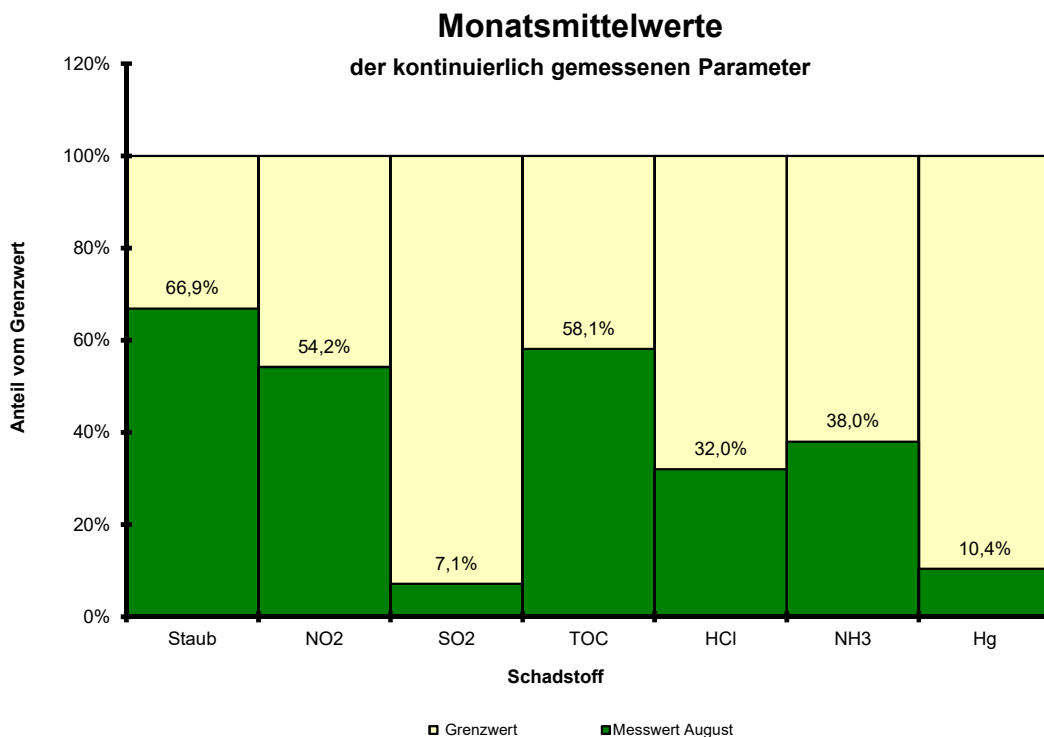

Emissionswerte des Monats August 2022

	Werte in mg/Nm ³						
	Staub	NO ₂	SO ₂	TOC	HCl	NH ₃	Hg [µg/Nm ³]
Grenzwert:	16,0	500	350	80	10	50	50
Messwert:	10,7	271	25	47	3,2	19	5,2
Tageswert max.:	15,7	312	40	52	6,6	29	8,0
Tageswert min.:	7,9	237	7	40	1,4	15	2,9